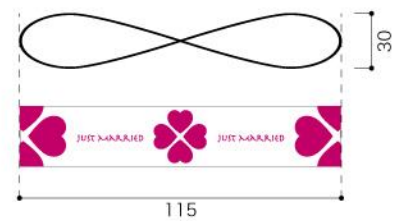

Special Effects Series

Ribbon Drop[®]

リボンドロップ

1箱 50個入

■リボンドロップ基本レイアウト※オリジナルプリントが可能です。

DIC642

DIC561

リボンドロップ仕様：EPP 素材 厚み 1 ミリ